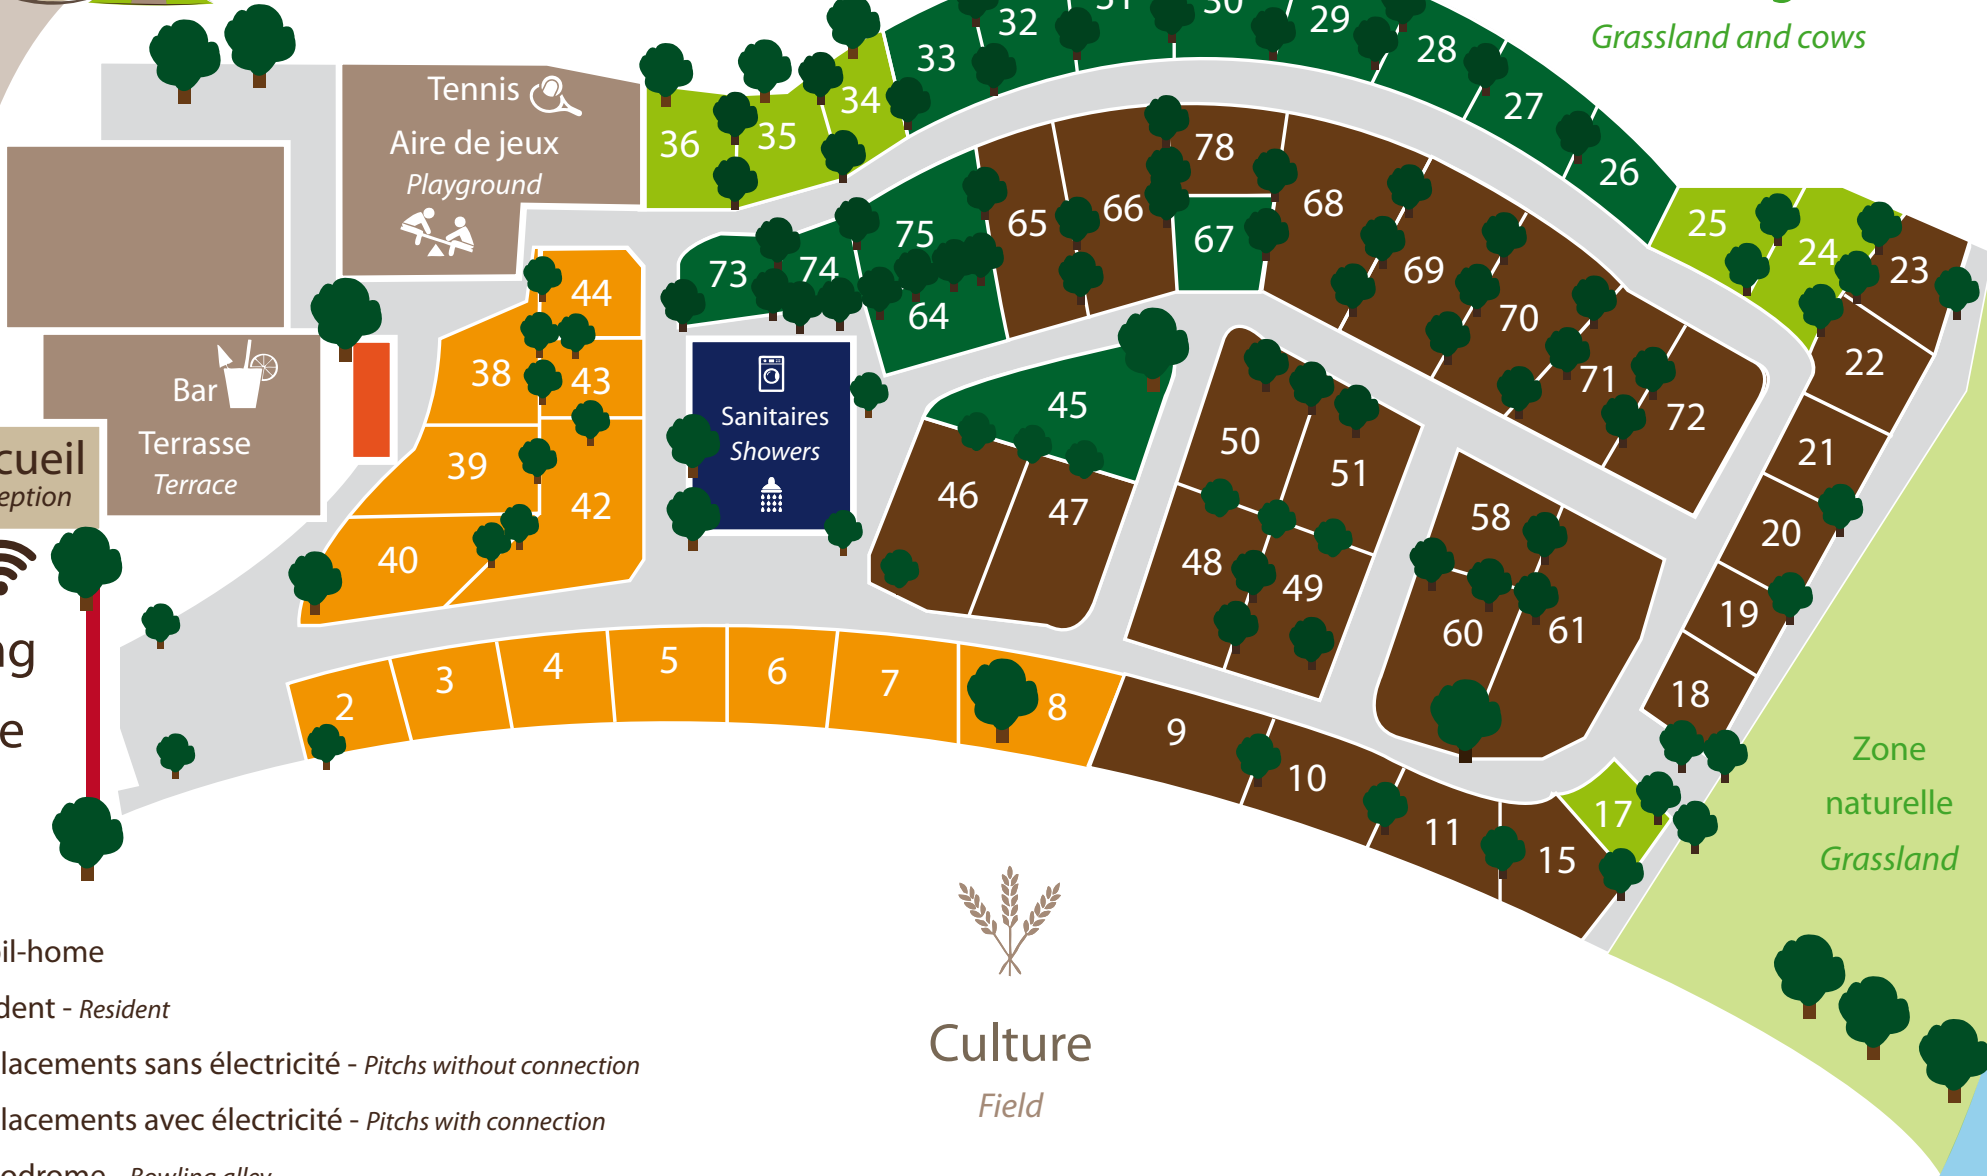

LES 3 RIVIÈRES

CAMPING

Herbage

Grassland and cows

Route de Tierceville

Rivière

Accueil
Reception

Terrasse
Terrace

Tennis
Aire de jeux
Playground

Sanitaires
Showers

Zone naturelle
Grassland

Culture
Field

Légende

- Mobil-home
- Résident - Resident
- Emplacements sans électricité - Pitches without connection
- Emplacements avec électricité - Pitches with connection
- Boulodrome - Bowling alley