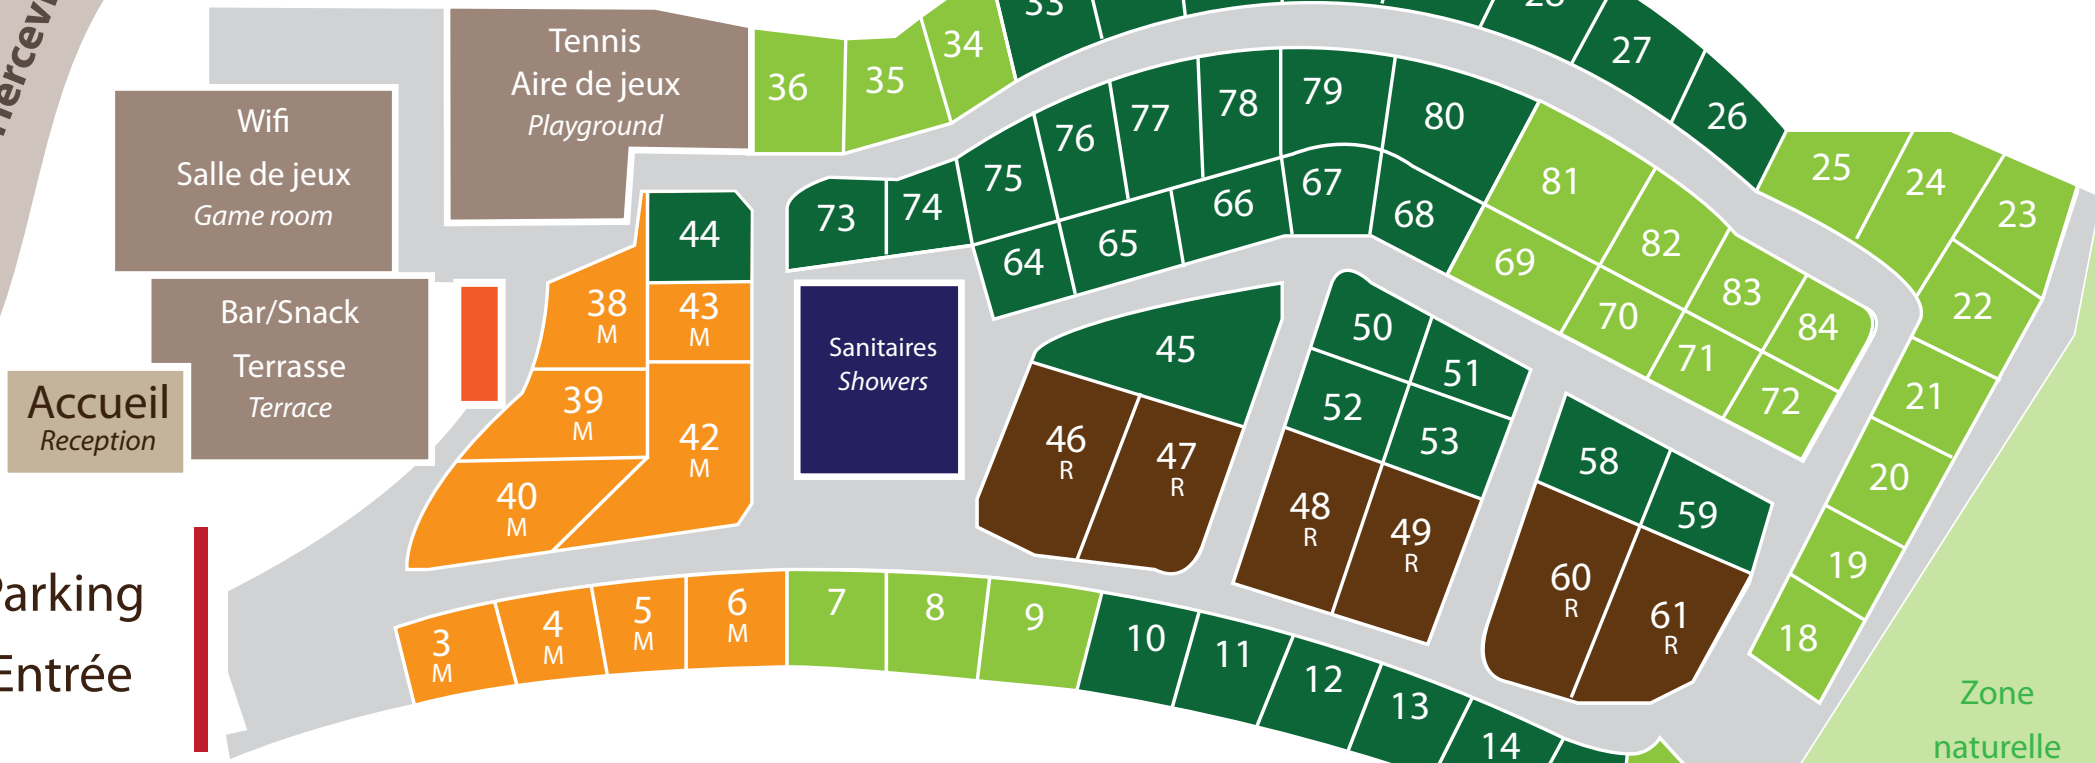

LES 3 RIVIÈRES

CAMPING

Herbage

Grassland and cows

Route de Tierceville

Rivière

Parking
Entrée

Zone naturelle
Grassland

Légende

- Mobil-home
- Résident - Resident
- Emplacements sans électricité - Pitches with connection
- Emplacements avec électricité - Pitches without connection
- Boulodrome - Bowling alley

Culture
Field